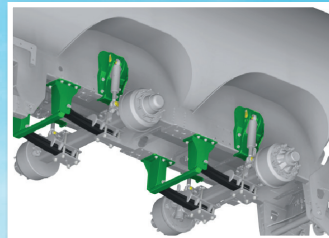

# VOLUMETRA 20 000 L

**ОБОРУДОВАНА ДЛЯ РАЗНЫХ ОРУДИЙ (ИНЖЕКТОРОВ И ШТАНГ)**

**Терминал в кабине трактора + Экран Touch-Control**

**Различное предоборудование: для рукава Jumbo, гидравлического люка**

**Регулируемый Hydro-Tandem на болтах**